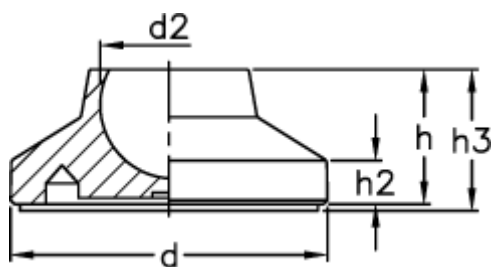

Varenummer: 2310340233
Beskrivelse: E+G justérfod
LS.A-50-8,5-AS

Mål

| | |
|---------------------|---------|
| D | = 50 |
| d2 | = 8.5 |
| h | = 19 |
| h2 | = 6.5 |
| h3 | = 22 |
| Max. belastning (N) | = 10000 |